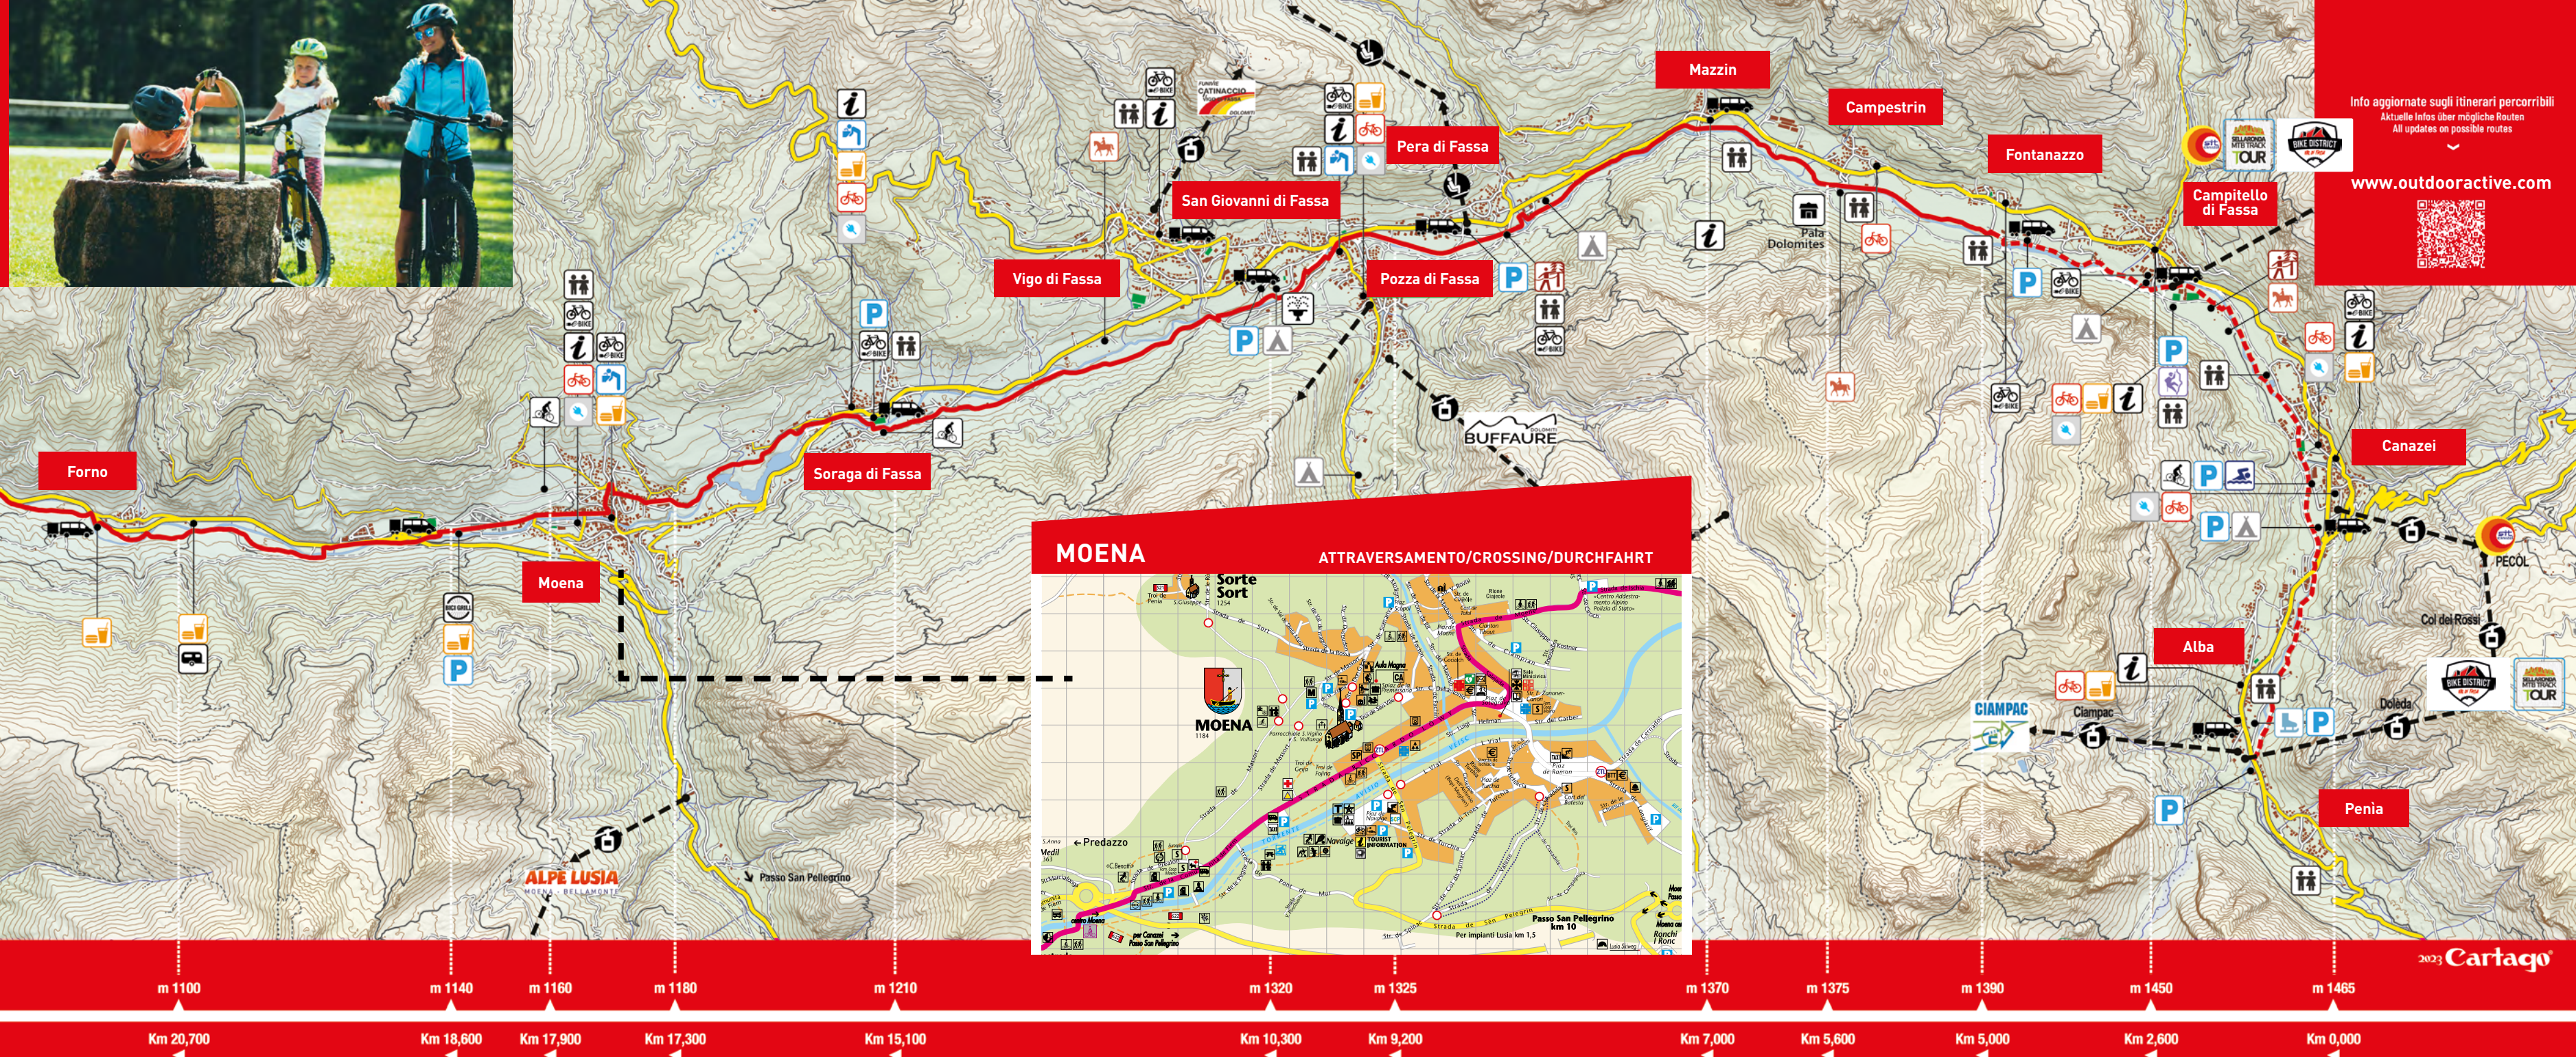

FASSA & FIEMME BIKE EXPRESS

TRATTA ROUTE | STRECKE

Molina di Fiemme - Alba di Canazei

13.05.2023 - 11.06.2023 / 30.09.2023 - 15.10.2023

Sabato e domenica | Saturday and Sunday | Samstag und Sonntag

02.06.2023 - 04.06.2023 / 12.06.2023 - 24.09.2023

Info aggiornate sugli itinerari percorribili
Aktuelle Infos über mögliche Routen
All updates on possible routes

www.outdooractive.com

FASSA & FIEMME BIKE EXPRESS

13.05.2023 - 11.06.2023 / 30.09.2023 - 15.10.2023
Sabato e domenica | Saturday and Sunday | Samstag und Sonntag
02.06.2023 - 04.06.2023 / 12.06.2023 - 24.09.2023
Tutti i giorni | Every day | Jeden Tag

*In caso di traffico intenso la corsa termina alla fermata di Fontanazzo | in case of heavy traffic the run ends in Fontanazzo | bei stockenem Verkehr fährt der Bus nur bis Fontanazzo - Endhaltestelle
□ Dal | from | von 12.06 at | to | bis 24.09.2023