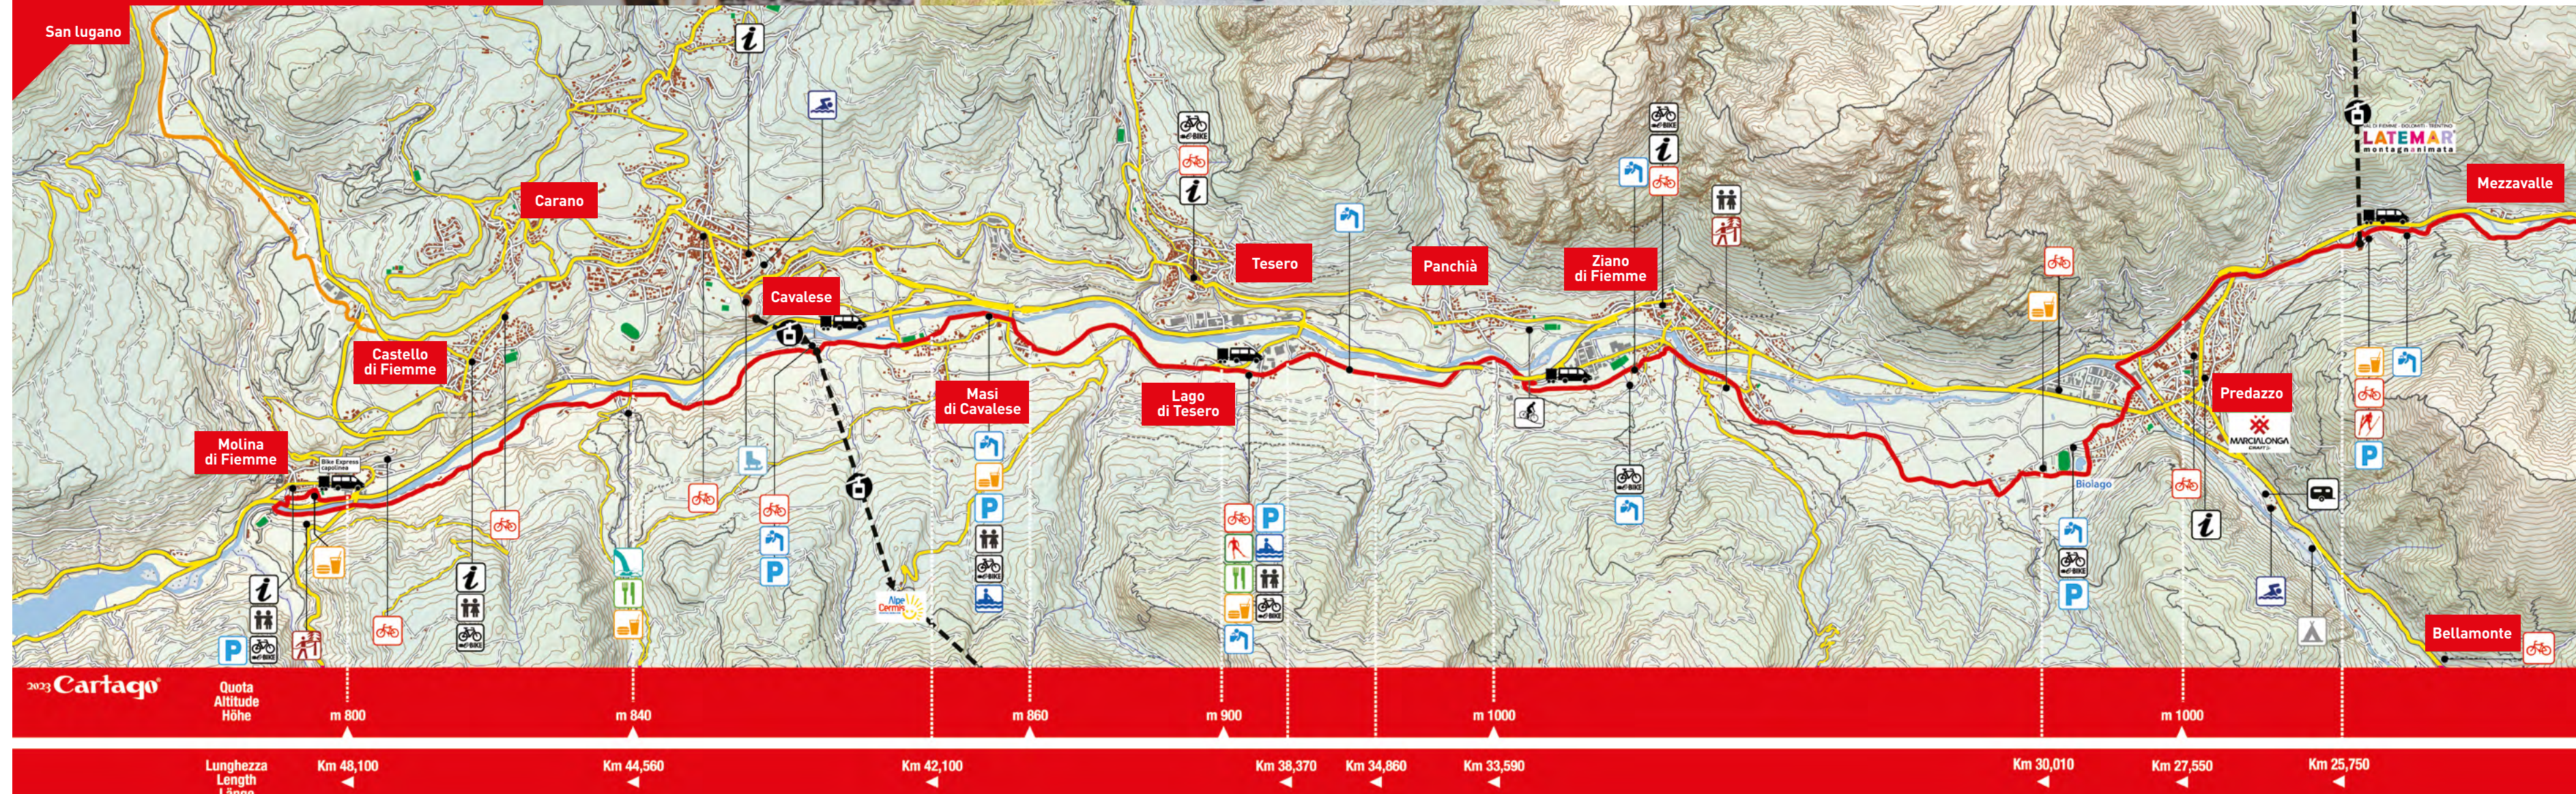

FASSA & FIEMME BIKE EXPRESS

TRATTA ROUTE | STRECKE

Molina di Fiemme - Alba di Canazei

13.05.2023 - 11.06.2023 / 30.09.2023 - 15.10.2023

Sabato e domenica | Saturday and Sunday | Samstag und Sonntag

02.06.2023 - 04.06.2023 / 12.06.2023 - 24.09.2023

PISTA CICLOPEDONALE

Dolomiti di Fiemme e Fassa
Cycling and walking route
Rad - u. Wanderweg

“La mia passione
abita qui”

* MY PASSION LIVES HERE
* HIER LEBT MEINE LEIDENSCHAFT

- | | | | | | |
|--|---|---|--|---|---|
| Bar | Maneggio Riding School Reithalle | Parcheggio Parking Parkplatz | Impianti di risalita Lifts Lifanlangen | Piazzola per camper Caravan site Wohnmobil Parkplatz | eBike Powerstation powered by BOSCH |
| Restaurant | Parco avventura Adventure park Abenteuer Park | Bici Grill | Uffici informazioni Information/Info | Parco giochi/Children's playground/Kinderspielplatz | Pista ciclabile Cycling route Radweg |
| Fontana Fountain/Brunnen | Cascata/Waterfall Wasserfall | Stadio del ghiaccio Ice-rink stadium Eishalle | Stazione ricarica e-bike E-bike - Ladestation | Centro termale Spa/Thermen | Passaggio su strade comunali Transit on town roads Durchfahrt auf Gemeindestraßen |
| Stadio del salto Ski-Jumping Stadium Skisprung Stadion | Camping/Campsite Campingplatz | Noleggio/Assistenza Rental/Assistance Verleih/Service | Padiglione manifestazioni Events pavilion Veranstaltungspavillon | Bike Express Stop | In via di realizzazione Under construction Im Aufbau |
| Stadio del fondo Cross-country stadium Langlaufzentrum | Piscina Swimming pool Schwimmbad | Bike Skill Park | Palestra arrampicata Climbing wall Kletterwand | Altra pista ciclabile Other cycling route Andere Radweg | |

*In caso di traffico intenso la corsa termina alla fermata di Fontanazzo | in case of heavy traffic the run ends in Fontanazzo | bei stockenem Verkehr fährt der Bus nur bis Fontanazzo - Endhaltestelle
□ Dal | from | von 12.06 at | to | bis 24.09.2023